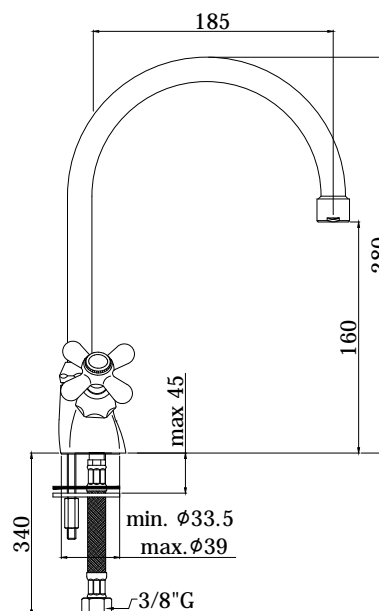

COLLEZIONE

iris-viola

IMMAGINE PRODOTTO

DISEGNO TECNICO

DESCRIZIONE

Miscelatore lavello monoforo con canna orientabile completo di:

- aeratore M22x1
- set 2 flessibili inox 3/8" G

ART.

IRV 180 . . / VLV 180 . .

con canna a ombrello - Ø18x185mm

FINITURE

IRV

- CR - cromo
- CO - cromo + gold finish
- CC - colore + cromo
- CG - colore + gold finish
- GF - gold finish
- BR - bronzato
- RM - ramato